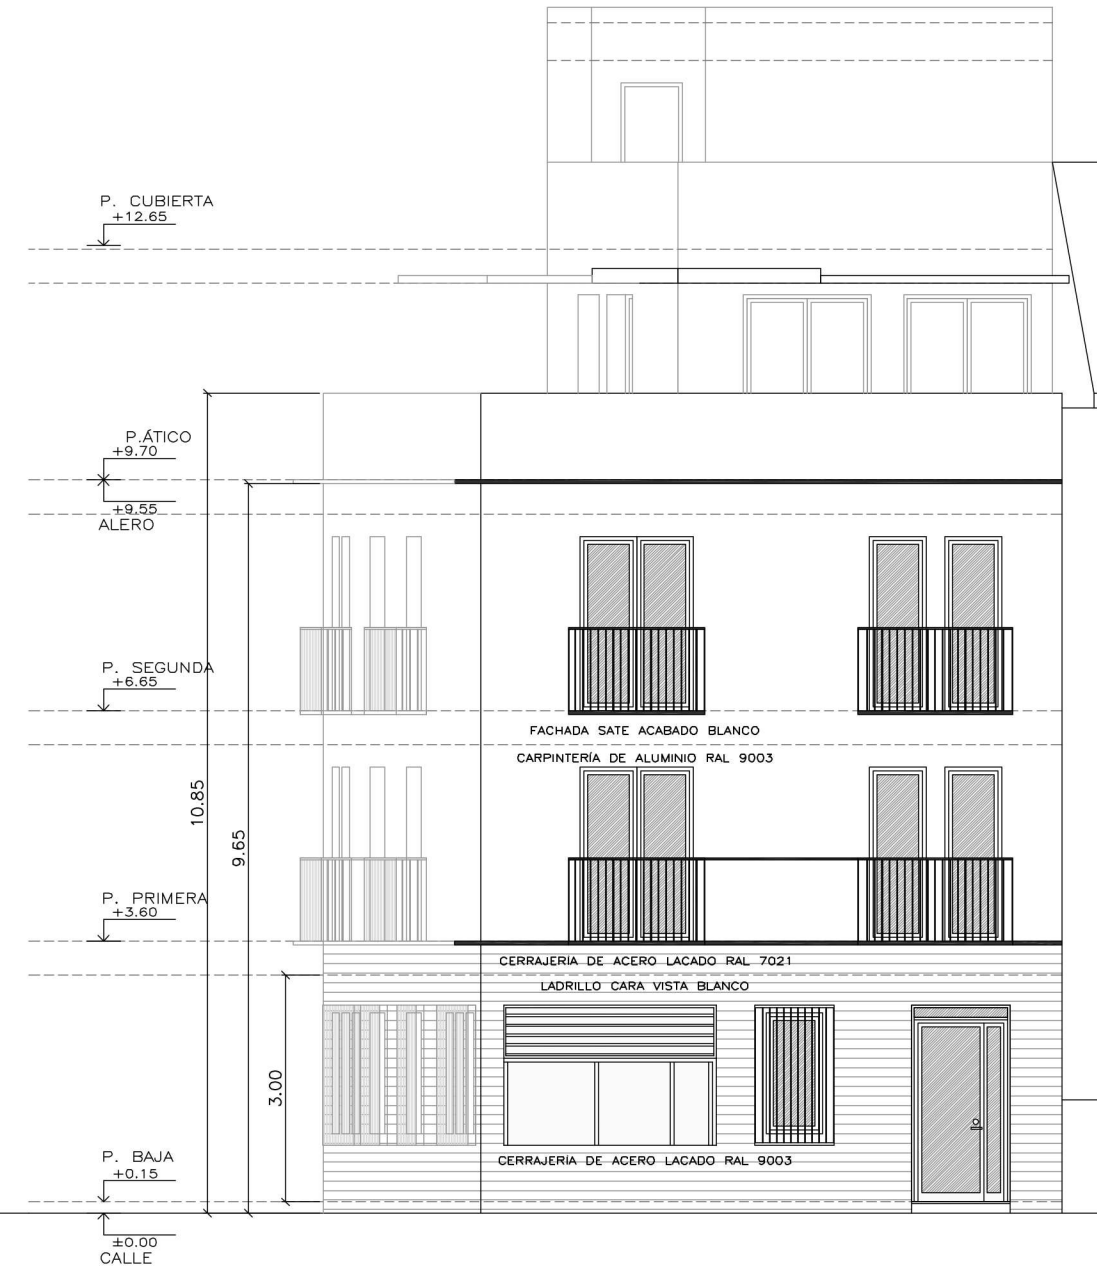

1 ALZADO C/ GALDÓS
Escala: 1/100

2 ALZADO C/ MAESTRO BRETÓN
Escala: 1/100

NOTAS Y CARACTERÍSTICAS
 TODAS LAS MEDIDAS SE VERIFICARÁN EN PROYECTO EJECUCIÓN

MODIFICACIONES Y OBS.

1	
2	
3	
4	
5	

SIMBOLOGÍA

- Ver Alzado 4 Plano A3
- Ver Sección 6 Plano C3
- Nivel en planimetría
- Nivel en altimetría

Propiedad PROMHAUS S.L.

PROYECTO BÁSICO EDIFICIO DE 8 VIVIENDAS C/ GALDÓS, 2 GETAFE (MADRID)

A8

ARQUITECTURA ALZADOS
 FECHA: MAYO 2020

FECHA ÚLTIMA MODIFICACION:

Escala 1/100